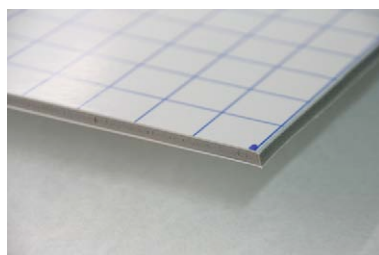

## FINITION

Carton mousse

Kapafix 5mm

Dibond et barre de renfort

	Carton mousse 10mm HT	Kapafix 5mm HT	Kapafix 10mm HT	Dibond HT
20x30 cm	<b>13,00 €</b>	<b>15,50 €</b>	<b>16,50 €</b>	<b>19,00 €</b>
30x40/45 cm	<b>17,00 €</b>	<b>21,00 €</b>	<b>23,10 €</b>	<b>26,00 €</b>
40x60 cm	<b>22,00 €</b>	<b>28,00 €</b>	<b>31,50 €</b>	<b>37,00 €</b>
50x75 cm	<b>31,50 €</b>	<b>38,00 €</b>	<b>44,00 €</b>	<b>52,00 €</b>
60x90 cm	<b>39,00 €</b>	<b>51,00 €</b>	<b>55,00 €</b>	<b>71,00 €</b>
80x100 cm	<b>50,50 €</b>	<b>74,00 €</b>	<b>82,00 €</b>	<b>102,00 €</b>
le m2	<b>61,00 €</b>	<b>92,00 €</b>	<b>99,00 €</b>	<b>120,00 €</b>

Barres de renfort et accrochage (pour dibond) **18,90 €** HT par mètre linéaire  
 Attaches 7x7cm (pour dibond) **3,70 €**

D'autres supports sont disponibles : carton mousse de 5mm, carton neutre de 2mm.