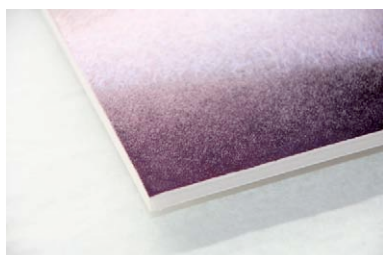

## FINITION

Carton mousse

Kapafix 5mm

Dibond et barre de renfort

	Carton mousse 10mm HT	Kapafix 5mm HT	Kapafix 10mm HT	Dibond HT
20x30 cm	<b>13,00 €</b>	<b>15,50 €</b>	<b>16,50 €</b>	<b>19,00 €</b>
30x40/45 cm	<b>17,00 €</b>	<b>21,00 €</b>	<b>23,10 €</b>	<b>26,00 €</b>
40x60 cm	<b>22,00 €</b>	<b>28,00 €</b>	<b>31,50 €</b>	<b>37,00 €</b>
50x75 cm	<b>31,50 €</b>	<b>38,00 €</b>	<b>44,00 €</b>	<b>52,00 €</b>
60x90 cm	<b>39,00 €</b>	<b>51,00 €</b>	<b>55,00 €</b>	<b>71,00 €</b>
80x100 cm	<b>50,50 €</b>	<b>74,00 €</b>	<b>82,00 €</b>	<b>102,00 €</b>
le m2	<b>61,00 €</b>	<b>92,00 €</b>	<b>99,00 €</b>	<b>120,00 €</b>

Barres de renfort et accrochage (pour dibond) **18,90 €** HT par mètre linéaire  
 Attaches 7x7cm (pour dibond) **3,70 €**

D'autres supports sont disponibles : carton mousse de 5mm, carton neutre de 2mm.