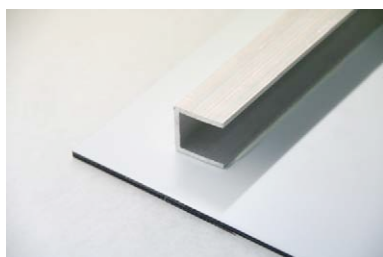

## FINITION

Carton mousse

Kapafix 5mm

Dibond et barre de renfort

	Carton mousse 10mm HT	Kapafix 5mm HT	Kapafix 10mm HT	Dibond HT
20x30 cm	<b>13,00 €</b>	<b>15,50 €</b>	<b>16,50 €</b>	<b>19,00 €</b>
30x40/45 cm	<b>17,00 €</b>	<b>21,00 €</b>	<b>23,10 €</b>	<b>26,00 €</b>
40x60 cm	<b>22,00 €</b>	<b>28,00 €</b>	<b>31,50 €</b>	<b>37,00 €</b>
50x75 cm	<b>31,50 €</b>	<b>38,00 €</b>	<b>44,00 €</b>	<b>52,00 €</b>
60x90 cm	<b>39,00 €</b>	<b>51,00 €</b>	<b>55,00 €</b>	<b>71,00 €</b>
80x100 cm	<b>50,50 €</b>	<b>74,00 €</b>	<b>82,00 €</b>	<b>102,00 €</b>
le m2	<b>61,00 €</b>	<b>92,00 €</b>	<b>99,00 €</b>	<b>120,00 €</b>

Barres de renfort et accrochage (pour dibond) **18,90 €** HT par mètre linéaire  
 Attaches 7x7cm (pour dibond) **3,70 €**

D'autres supports sont disponibles : carton mousse de 5mm, carton neutre de 2mm.